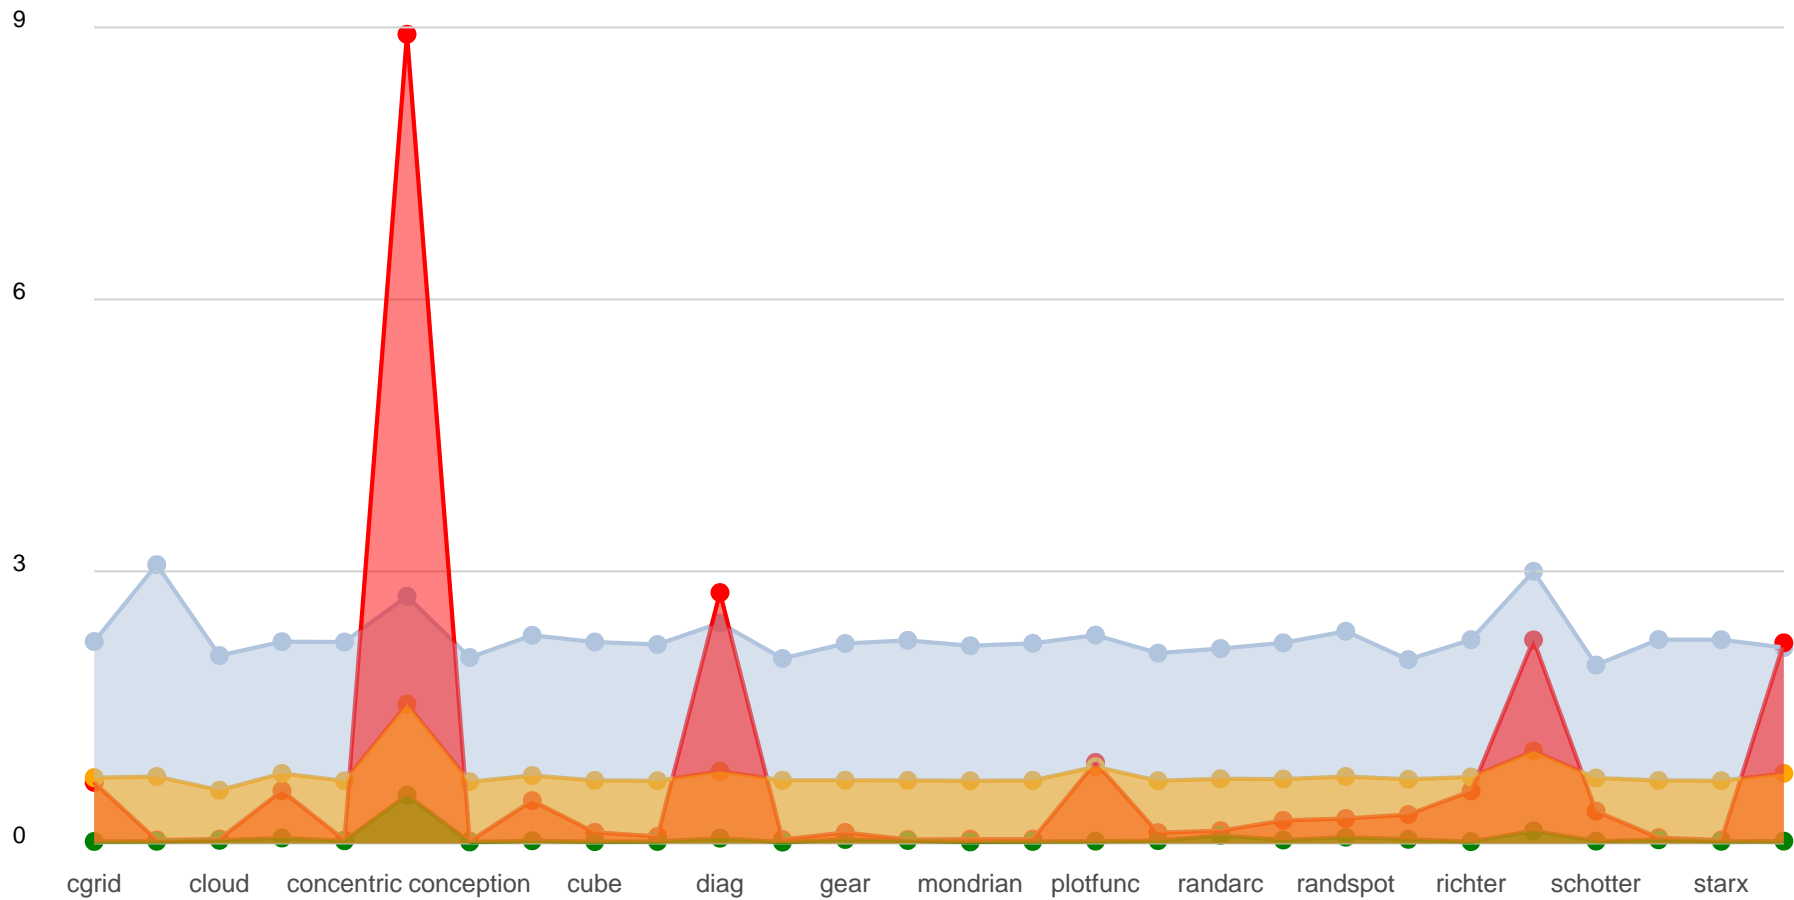

Batik, oksvg, Inkscape SVG to PNG rendering time (sec)

- Batik
- oksvg-GV
- oksvg-FT
- Inkscape